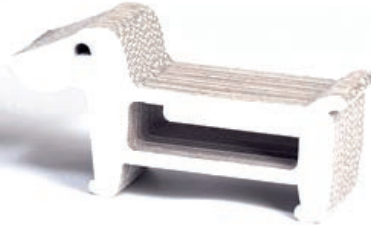

kartobaldo
tiragraffi

40

PRODOTTO DA
CARTOTECNICA JESINA