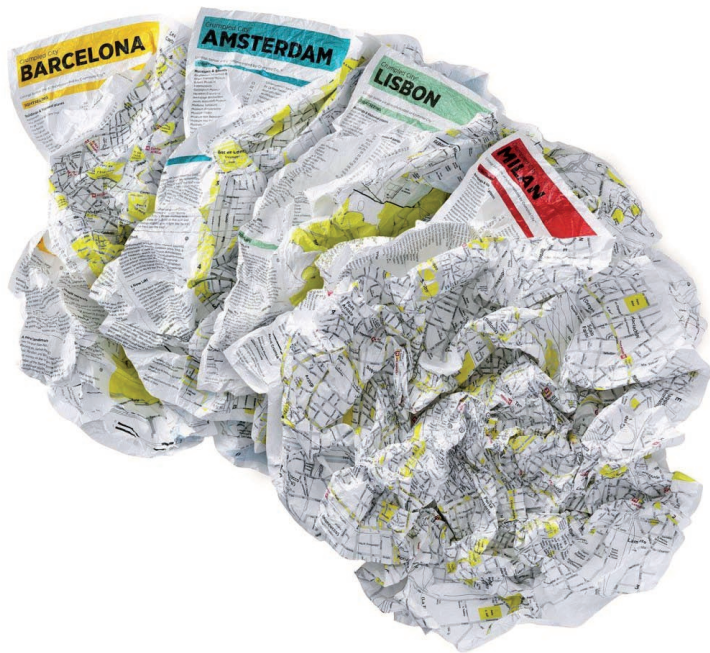

19

PRODOTTO DA
ONAO
DESIGN
NAOTO FUKASAWA

20

crumpled city

PRODOTTO DA
PALOMAR
DESIGN
E. PIZZOLORUSSO

occhiali

21

PRODOTTO DA
PAPP-UP
DESIGN
CANTEMIR GHEORGHIU